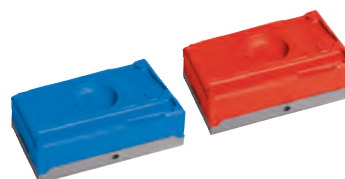

Accesorios Ovino

Bomba de ordeño de ovejas

Ordeño, almacenamiento y alimentación sin esfuerzo de forma higiénica de la leche y el calostro.

Para el suministro inmediato de alimento a los corderos recién nacidos, la recolección del calostro o el tratamiento de la mastitis.

El juego incluye:

- 1 bomba
- 1 frasco colector 500 ml (1 pinta)
- 2 pezoneras de silicona en varios tamaños, incl. el adaptador de botella
- 1 tetina, adecuada para botella colector
- 1 paquete de paños de ubre desechables.
- 1 paño de microfibra para la limpieza de la ubre.

Referencia	Descripción
7315-5134-000	Kit de ordeñadora de ovejas
7315-5134-100	Kit Reparación
7315-5134-200	Repuesto bomba
7315-5134-300	Botella 1 litro set 2 pzas
7315-5134-400	Botella 500 ml set 2 pzas
7315-5134-500	Botella 250 ml set 4 pzas

Arnés marcador

Para la marcación con color de las ovejas montadas se suministra sin pastilla

Referencia	Descripción
7315-1986-000	Cuero
7315-2002-000	Nailon con cierre de clip
7315-1987-000	Nailon con cierre de hebilla

Pastilla

Para arnés marcador, pastilla en recipiente de chapa. Apto para verano e invierno

Referencia	Color
7315-1998-000	rojo
7315-1999-000	azul
7315-2000-000	verde
7315-2001-000	amarillo

Abrigo para corderos

Para la protección de corderos recién nacidos en caso de frío. Previene la hipotermia y reduce la tasa de mortalidad. Resistente al agua y viento. Talla única

Referencia	Descripción
7315-2005-000	25 unidades por bolsa