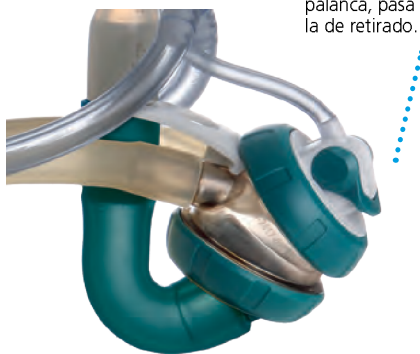

Vida útil 1.500 horas ordeño lavado / 4500 ordeños

Colector Linea alta OviTwin / Capritwin

Diseño especial con retirada automática o manual especialmente diseñado para equipos de línea alta.

El elemento central es el colector guía. Con un diseño óptimo y una posición perfecta, guía la leche suavemente a lo largo de la pared hacia el recipiente del fondo grande.

Referencia	Descripción
7036-2600-520	Ovitwin con cierre
7036-2600-530	Ovitwin sin cierre

Retitada Manual:
Parte superior del colector, cuando se usa corte de vacío manual. El simple cambio de posición de la palanca, pasa de la posición de ordeño a la de retirado.

Colector línea baja OviTwin / Capritwin

Diseño especial con retirada automática o manual especialmente diseñado para equipos de línea baja. Su bajo peso y diseño permiten un buen posicionamiento y un ordeño cómodo para ordeñador y oveja.