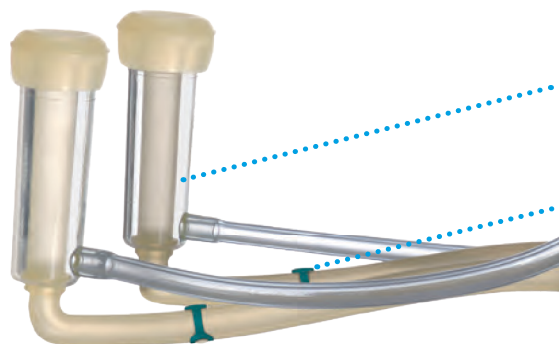

Referencia	Descripción	Ø Cuerpo o barril	Ø orificio cabeza	Ø Cabeza exterior	Casquillo válido
7036-2725-140	TopFlow S Pro	20	18	52	7036-2722-100

Vida útil 1.500 horas ordeño lavado / 5.000 ordeños

TopFlow recambios

Referencia	Descripción
0006-3878-300	Resorte helicoidal cónico
0018-0821-300	Tubo metalico linea alta 16 X 1 X 60
0018-5324-820	Empalme en Y para mangas 10
0018-6332-820	Pieza de unión para mangas 8
7009-6775-010	Semivaina metálica TopFlow Z
7009-6775-030	Semivaina Top Flow ZS
7036-1702-030	Membrana
7036-1731-000	Cuerpo de válvula
7036-2045-000	Empalme en Y para mangas 14/18
7036-2208-000	Ángulo
7036-2556-000	Anillo de sujeción
7036-2722-110	Vaina exterior TopFlow Z / ZS / S
7036-2731-000	Caja de válvula
7036-2804-000	Guía de manga TopFlow
7036-2804-010	Abrazadera para mangas TopFlow S / OviTwin
7036-2804-020	Guía de manga Top Flow Z / Capritwin / Classic 300
7036-9901-060	Juego de accesorios Pulsación simple Cabras

La pezonera de silicona de una pieza junto a su casquillo transparente ofrece una visión clara del ordeño. Las superficies lisas garantizan una limpieza higiénica durante y después del ordeño.

Boquilla de entrada de aire para aumentar la calidad de leche, ya que gracias a su posición la entrada de aire es más limpia y asegura que el aire y la leche fluyan rápida y suavemente en la misma dirección hacia el colector.